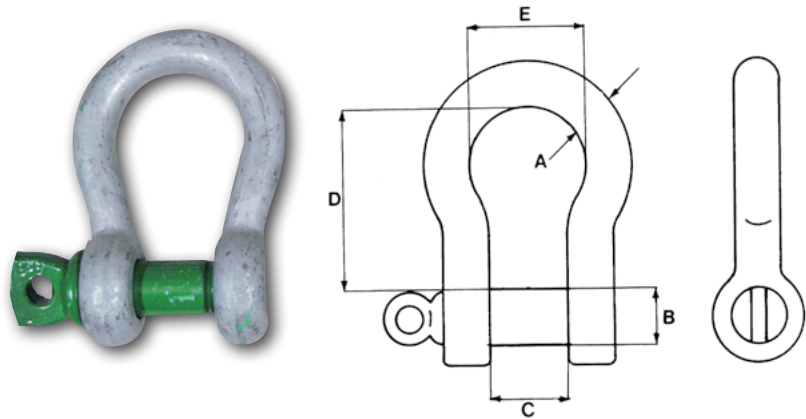

▶ **SHACKLE**
Screw collar pin.

▶ **LÁS**
Međ augabolta.

▶ **SJÆKEL**
Øjebolt

▶ **GRILLETES**
Cabeza pasador.

▶ **ЧЕКЕЛЯ**
Головка пальца с
кольцом.

GREEN PIN

Part no. Vörunr. Vare nr. Parte no. № изд.	WLL 6:1	A	B	C	D	E	Weight Byngd Vægt Peso Вес
	ton	mm	mm	mm	mm	mm	kg/100
FH05GPE	0,33	5	6	12	22	16	2,0
FH06GPE	0,50	6	8	12	28	20	6,0
FH08GPE	0,75	8	10	13	31	21	11,0
FH10GPE	1,00	10	11	16	36	26	15,0