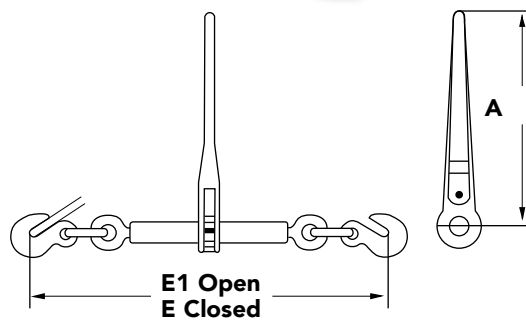

LTS3812TS

▶ **RATCHET LOAD BINDER**

With hooks.

▶ **KEÐJUSTREKKJARI**

Með krókum.

▶ **SKRALDE VANTSKRUE**

Med kroge.

▶ **RATCHET CARPETA DE CARGA**

Con Ganchos.

▶ **РЫЧАЖНОЙ МЕХАНИЗМ**

для натяжки цепи.

Part no. Vörunr. Vare nr. Parte no. № изд.	Chain Keðja Kæde Cadena цепь	WLL	Weight Þyngd Vægt Peso Вес	A	E	E1
LTS3812TS	5/16"–3/8"	kg 2.450	kg 4,76	cm 35,4	cm 57,5	cm 77,8
LTS3816T	3/8"–1/2"	kg 4.150	kg 5,85	cm 35,4	cm 61,3	cm 81,6