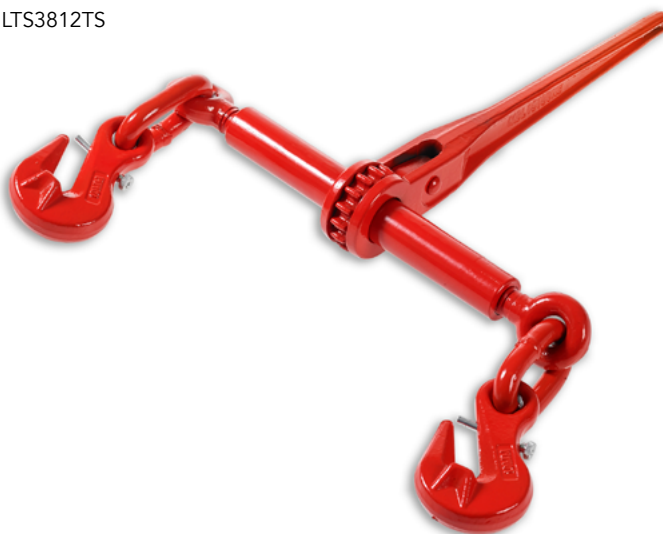

LTS3812TS

▶ **RATCHET LOAD BINDER**

With hooks.

▶ **KEÐJUSTREKKJARI**

Með krókum.

▶ **SKRALDE VANTSKRUE**

Med kroge.

▶ **RATCHET CARPETA DE CARGA**

Con Ganchos.

▶ **РЫЧАЖНОЙ МЕХАНИЗМ**

для натяжки цепи.

Part no. Vörunr. Vare nr. Parte no. № изд.	Chain Keðja Kæde Cadena цепь	WLL	Weight Þyngd Vægt Peso Вес	A	E	E1
LTS3812TS	5/16"–3/8"	kg 2.450	kg 4,76	cm 35,4	cm 57,5	cm 77,8
LTS3816T	3/8"–1/2"	kg 4.150	kg 5,85	cm 35,4	cm 61,3	cm 81,6