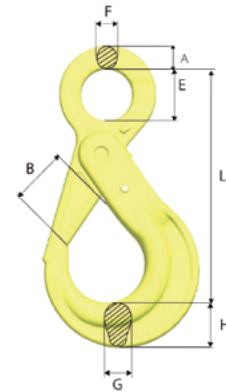

▶ **SAFETY HOOK**

GR 10.

▶ **ÖRYGGISKRÓKUR**

GR 10.

▶ **SIKKERHEDSKROG**

GR 10.

▶ **GANCHO DE
SEGURIDAD**

GR 10.

▶ **ГАКИ ЗАКРЫТЫЕ**

GR 10.

Part no. Vörunr. Vare nr. Parte no. № изд.	WLL 4:1	L	A	B	E	F	G	H	Weight Pýngd Vægt Peso Вес	Spare parts Varahlutir Reserve dele Repuestos запасные части
	ton	mm	mm	mm	mm	mm	mm	mm	kg	
BK06	1,5	109	12	29	22	10	15	21	0,5	RDBK06
BK08	2,5	138	14	37	28	11	17	26	0,9	RDBK08
BK10	4,0	168	16	45	34	13	21	31	1,5	RDBK10
BK13	6,7	207	20	55	44	16	30	40	3,0	RDBK13
BK16	10,0	254	26	62	56	20	37	50	5,7	RDBK16
BK20	16,0	289	30	68	60	22	44	62	9,2	RDBK19
BK22	20,0	320	32	80	70	24	50	62	11,4	
BK26	27,0	342	35	100	80	25	54	68	16,1	