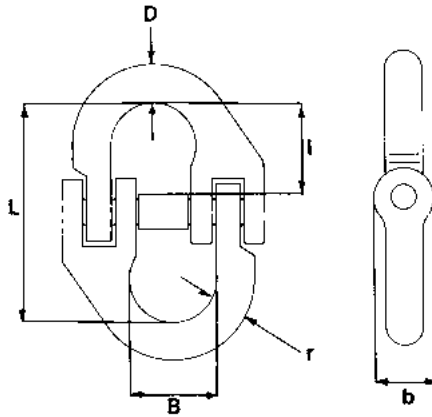

GUNNEBO®

- ▶ CONNECTOR
- ▶ PATENTLÁS
- ▶ SAMLELED
- ▶ CONECTOR
- ▶ КОННЕКТОРЫ

Part no. Vörunr. Vare nr. Parte no. № изд.	Chain Keðja Kæde Cadena Цепь	WLL 4,1	L	B	D	b	l	r	Weight Þyngd Vægt Peso вес
	mm	ton	mm	mm	mm	mm	mm	mm	kg
TL06GB	6	1,1	45	15	7	13	22	9	0,09
TL08GB	7/8	2,0	56	18	8	13	22	9	0,16
TL10GB	10	3,2	68	25	12	18	26	13	0,30
TL13GB	13	5,4	88	29	15	23	33	15	0,69
TL16GB	16	8,0	104	36	19	25	40	20	1,10
TL19GB	19	12,8	125	43	22	30	48	23	1,80
TL22GB	23	15,5	150	49	24	34	59	26	3,00
TL26GB	26	21,6	160	58	29	36	61	30	4,60
TL32GB	32	32,8	200	70	36	40	78	36	8,60

GUNNEBO®

- ▶ SPAREPARTS
- ▶ VARAHLUTIR
- ▶ RESERVEDELE
- ▶ DE REQUESTO
- ▶ ЗАПЧАСТИ

Part no. Vörunr. Vare nr. Parte no. № изделия	For Fyrir Til Para Для
TLP08GB	TL08GB
TLP10GB	TL10GB
TLP13GB	TL13GB
TLP16GB	TL16GB
TLP19GB	TL19GB
TLP22GB	TL22GB
TLP26GB	TL26GB
TLP32GB	TL32GB