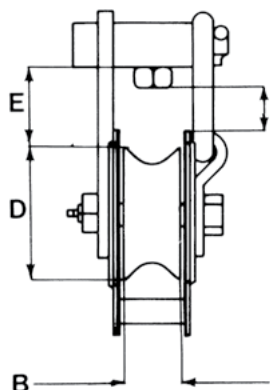

► **BMM SNATCH BLOCK**

Bronze bushing.
Galvanized.

► **BMM KASTBLÖKK**

Bronslega.
Galvaniseruð.

► **BMM KASTE BLOK**

Bronzeleje.
Galvaniseret.

► **BMM PASTECAS DE DISPARO**

Cojinete de bronce.
Galvanizado.

► **КАНИФАС-БЛОКА ВММ**

Бронзовая втулка.
Оцинкованные.

HEAD
TORRAUGA
TOP
CABEZA
ПОДВЕС
БЛОКА

Part no. Vörunn. Vare nr. Parte no. № изд.	SWL 5:1	Max load on head- fitting	Test load	A	B	D	E	I	Weight Þyngd Vægt Peso Вес
	ton	ton	ton	mm	mm	mm	mm	mm	kg
KS240E	3,5	7,0	14,0	250	45	100	45	38	7,5
KS250E	4,6	9,2	18,4	325	60	150	80	60	15,2
KS260E	6,0	12,0	24,0	375	60	215	50	50	24,0