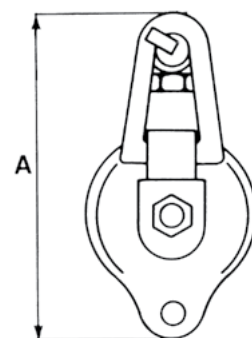

► **BMM SNATCH BLOCK**

Bronze bushing.
Galvanized.

► **BMM KASTBLÖKK**

Bronslega.
Galvaniseruð.

► **BMM KASTE BLOK**

Bronzeleje.
Galvaniseret.

► **BMM PASTECAS DE DISPARO**

Cojinete de bronce.
Galvanizado.

► **КАНИФАС-БЛОКА ВММ**

Бронзовая втулка.
Оцинкованные.

HEAD
TORRAUGA
TOP
CABEZA
ПОДВЕС
БЛОКА

Part no. Vörunn. Vare nr. Parte no. № изд.	SWL 5:1	Max load on head- fitting	Test load	A	B	D	E	I	Weight Þyngd Vægt Peso Вес
	ton	ton	ton	mm	mm	mm	mm	mm	kg
KS240E	3,5	7,0	14,0	250	45	100	45	38	7,5
KS250E	4,6	9,2	18,4	325	60	150	80	60	15,2
KS260E	6,0	12,0	24,0	375	60	215	50	50	24,0