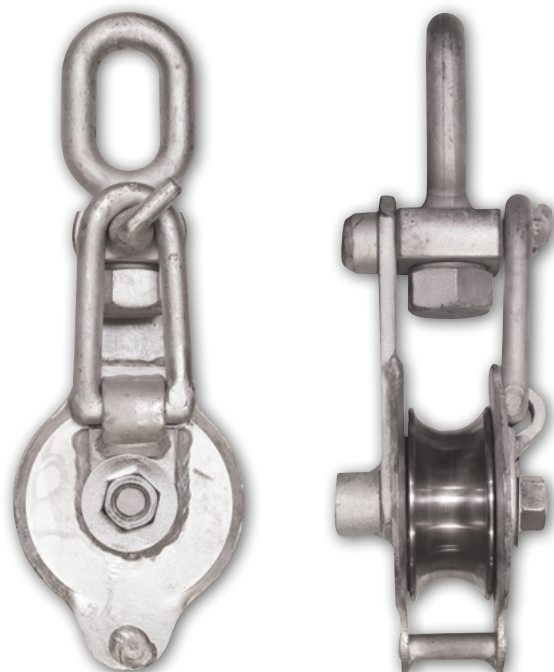

► **BMM SNATCH BLOCK**

Bronze bushing.
Galvanized.

► **BMM KASTBLÖKK**

Bronslega.
Galvaniseruð.

► **BMM KASTE BLOK**

Bronzeleje.
Galvaniseret.

► **BMM PASTECAS DE DISPARO**

Cojinete de bronce.
Galvanizado.

► **КАНИФАС-БЛОКА ВММ**

Бронзовая втулка.
Оцинкованные.

HEAD
TORRAUGA
TOP
CABEZA
ПОДВЕС
БЛОКА

Part no. Vörunn. Vare nr. Parte no. № изд.	SWL 5:1	Max load on head- fitting	Test load	A	B	D	E	I	Weight Þyngd Vægt Peso Вес
	ton	ton	ton	mm	mm	mm	mm	mm	kg
KS240E	3,5	7,0	14,0	250	45	100	45	38	7,5
KS250E	4,6	9,2	18,4	325	60	150	80	60	15,2
KS260E	6,0	12,0	24,0	375	60	215	50	50	24,0