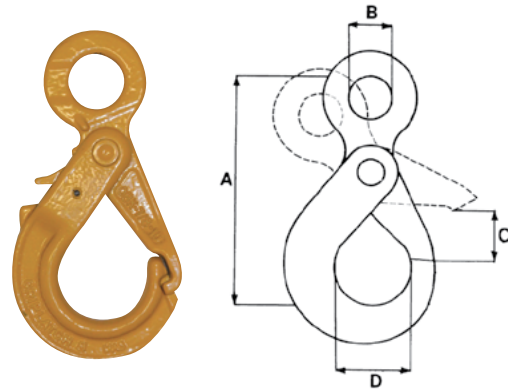

▶ **SAFETY HOOK**

GR 8.

▶ **ÖRYGGISKRÓKUR**

GR 8.

▶ **SIKKERHEDSKROG**

GR 8.

▶ **GANCHO DE
SEGURIDAD**

GR 8.

▶ **ГАКИ ЗАКРЫТЫЕ**

GR 8.

Part no. Vörunr. Vare nr. Parte no. № изд.	SWL 4:1	A	B	C	D	Weight Þyngd Vægt Peso Вес
	ton	mm	mm	mm	mm	kg
OBK06HL	1,25	103	22	26	30	0,4
OBK08HL	2,00	129	25	34	40	0,7
OBK10HL	3,20	162	32	42	50	1,2
OKB13HL	5,40	195	40	50	60	2,0
OBK16HL	8,00	249	56	68	70	4,1
OBK20HL	12,50	293	22	73	85	7,5
OBK22HL	15,50	335	24	87	100	10,0