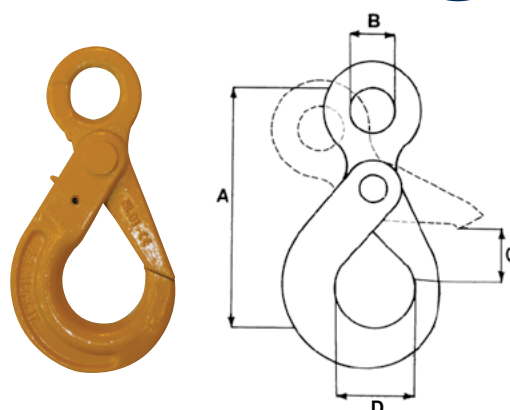

▶ **SAFETY HOOK**
GR 8.

▶ **ÖRYGGISKRÓKUR**
GR 8.

▶ **SIKKERHEDSKROG**
GR 8.

▶ **GANCHO DE
SEGURIDAD**
GR 8.

▶ **ГАКИ
ЗАКРЫТЫЕ**
GR 8.

Part no. Vörunr. Vare nr. Parte no. № изд.	SWL 4:1	A	B	C	D	Weight Þyngd Vægt Peso Вес
BK06HL	1,25	110	22	28	28	0,4
BK08HL	2,00	137	25	36	36	0,7
BK10HL	3,20	168	34	44	44	1,5
BK13HL	5,40	208	44	54	54	2,7
BK16HL	8,00	254	56	63	63	5,6
BK20HL	12,50	290	60	68	68	7,9
BK22HL	15,50	320	70	80	80	11,2
BK26HL	21,60	345	80	100	100	14,5